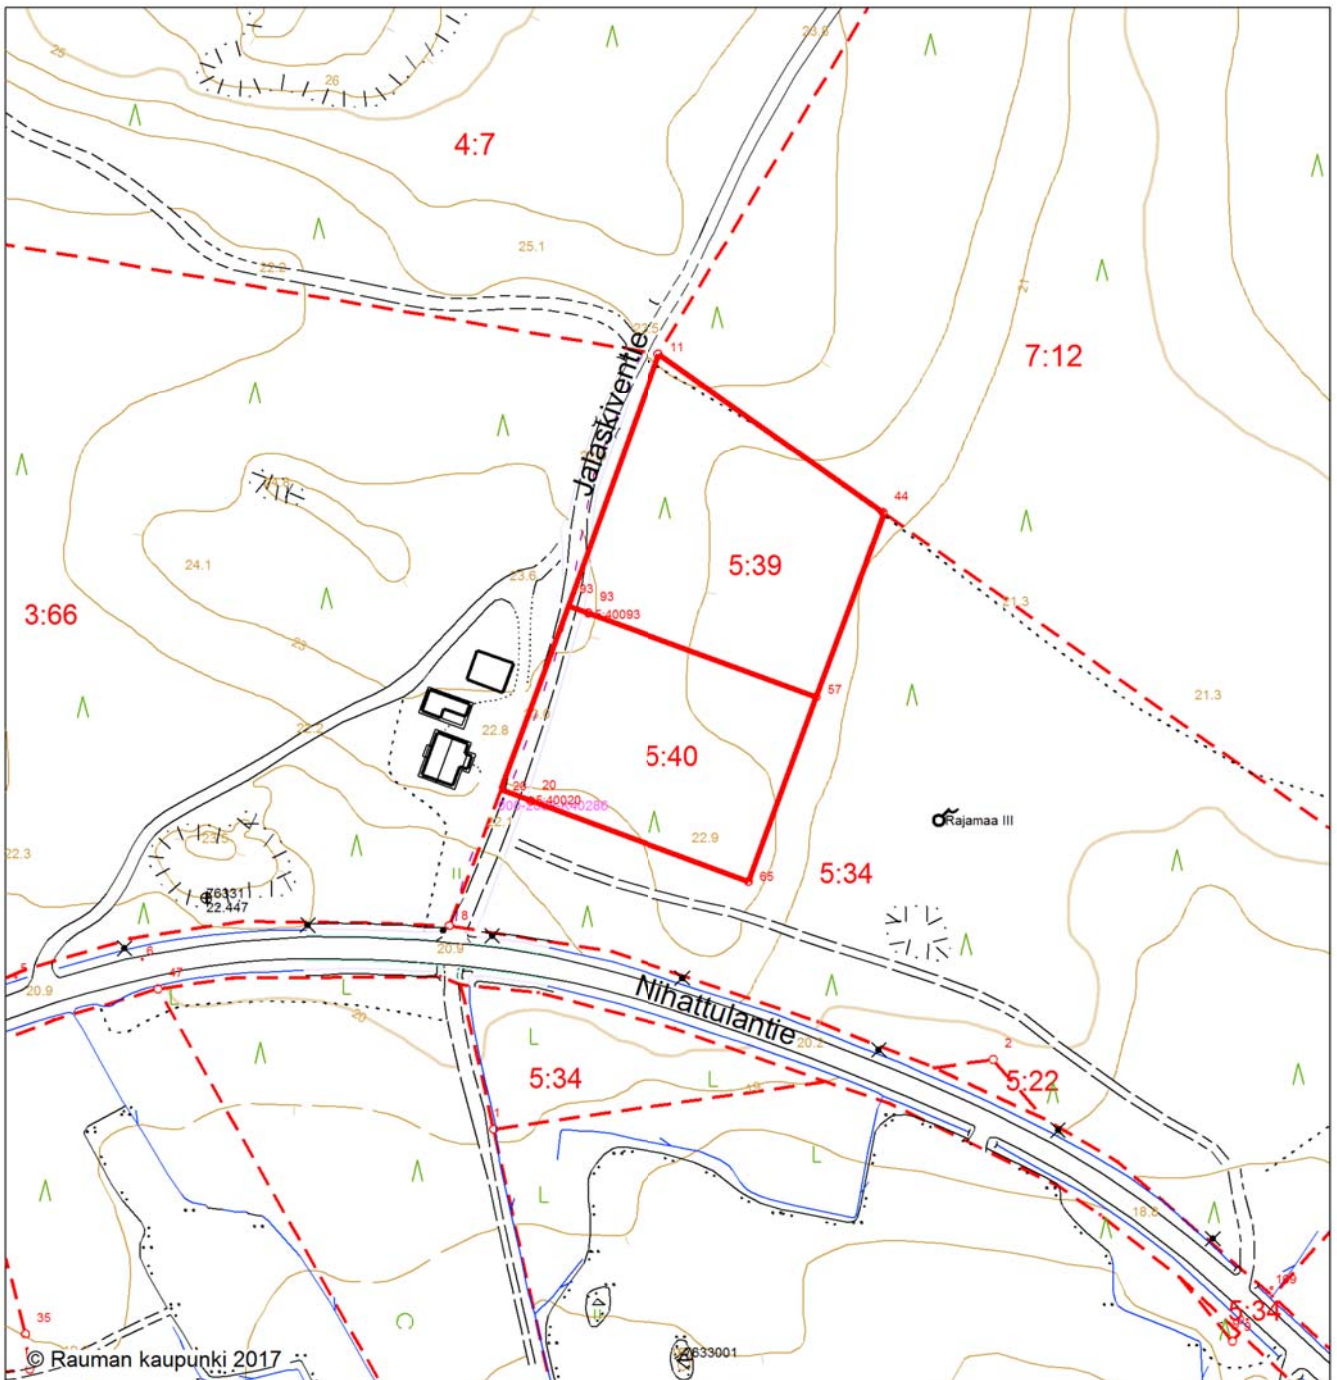

Rauman kaupunki  
KIINTEISTÖ- JA MITTAUSTOIMI

**TILOJEN**  
684-415-5-39 JA  
684-415-5-40 (Jalaskiventie)  
LUOVUTUSEHDOT

**SIJAINTI**

20.02.2017 /pkk

0 250 m

**TILOJEN**  
**684-415-5-39 JA**  
**684-415-5-40 (Jalaskiventie)**  
**LUOVUTUSEHDOT**

**SIJAINTI**

20.02.2017 /pkk

0 50 m