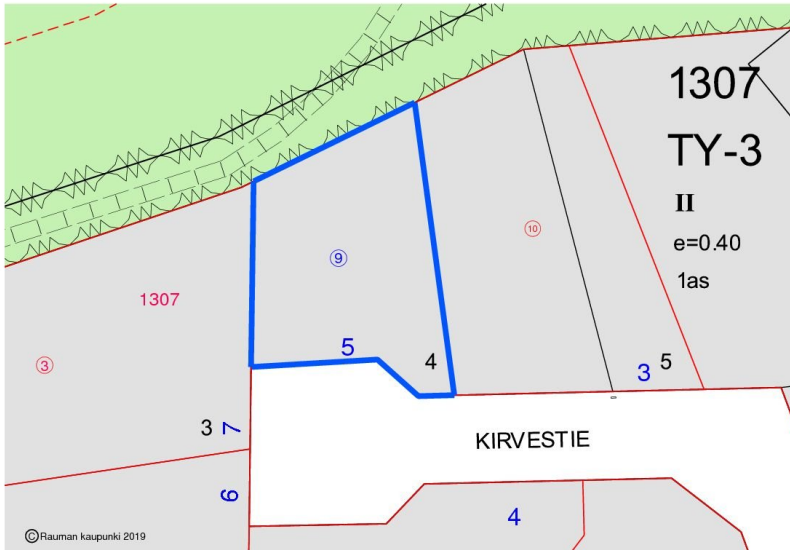

Rauma, Kirvestie 5

**Yhteystiedot:**

Maankäyttöinsinööri Ari-Pekka Asikainen
044 4036001
ari-pekka.asikainen@rauma.fi

KOILLISVÄYLÄ 684-13-1307-9 TY-3

Kohteen tiedot

Osoite: Kirvestie 5
26510 Rauma
Kaupunki/kunta: Rauma
Tonttityyppi: Yritystontti
Pinta-ala: 1395 m²
Kauppatapa: Vuokrattavana / Myytävänä
Vuokrahinta: 328 €/vuosi
Myyntihinta: 6 557 €

Lisätiedot

Muu lisätieto 1: Perusvuokraan indeksitarkistus
Pinta-ala: 1395 m²
Rakennusoikeus: 558 k-m²
Kaavamääräys: TY-3, II, 1as (Ympäristöhäiriöitä aiheuttamattomien teollisuusrakennusten korttelialue)Tarkat asemakaavamääräykset asemakaavakartasta
Muuta: Tontti varataan teknisen lautakunnan (varattu tekla 9.8.2016)päätöksellä. Kaupunginvaltuusto on määrittänyt tontin vuokra- ja myyntihinnat 28.4.2014 §53.