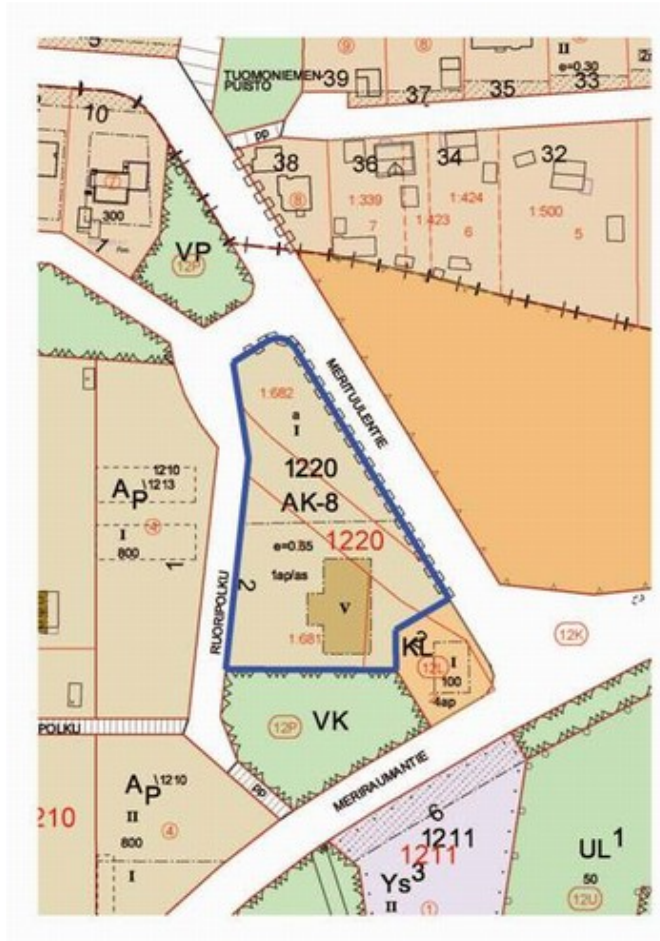

# Rauma

**Yhteystiedot:**

Maanmittausinsinööri Ari-Pekka Asikainen  
044 403 6001  
ari-pekka.asikainen@rauma.fi

MERIRAUMA 684-12-1220-1 kaavatontti

**Kohteen tiedot**

Osoite: Ruoripolku 2  
26200 Rauma  
Kaupunki/kunta: Rauma  
Asuintonttityyppi: Kerrostalotontit  
Pinta-ala: 4533 m<sup>2</sup>  
Kauppatapa: Vuokrattavana / Myytävänä  
Vuokrahinta: 9 104 €/vuosi  
Myyntihinta: 182 063 €

**Lisätiedot**

Pinta-ala: 4533 m<sup>2</sup>  
Rakennusoikeus: 2946 k-m<sup>2</sup>  
Kaavamääräys: AK (asuinkerrostalojen korttelialue)

Rauma, Ruoripolku 2

---

Muuta:

Rauma, Ruoripolku 2

### Kohteen kaikki kuvat