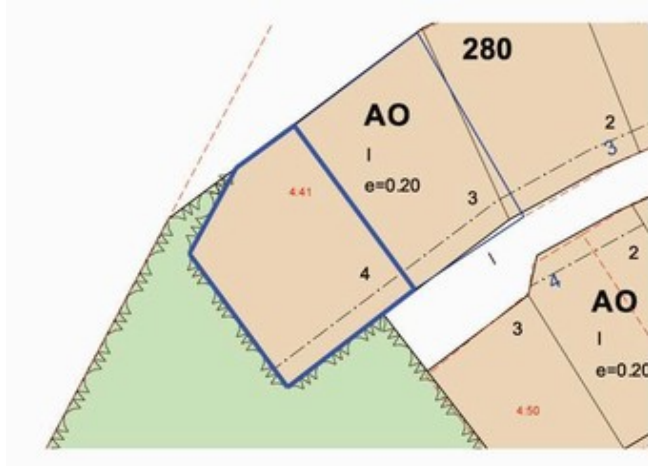

Rauma, Niittukuja

Rauma

**Yhteystiedot:**

Maanmittausinsinööri Ari-Pekka Asikainen
044 4036001

ari-pekka.asikainen@rauma.fi

LAPPI, KELLOKORPI 280-4 / 684-438-4-41V/M(Latomäki) kaavatontti

Kohteen tiedot

Osoite: Niittukuja
Kaupunki/kunta: Rauma
Asuintonttityyppi: Omakotitontit
Pinta-ala: 1550 m²
Kauppatapa: Vuokrattavana / Myytävänä

Lisätiedot

Pinta-ala: noin 1550 m²
Rakennusoikeus: tonttitehokkuusluku=0,20
Kaavamääräys: AOI (erillispientalojen korttelialue)
Muuta: Myyntihinta 2,60€/m²
Ostaja maksaa kauppahinnan lisäksi lohkomiskustannukset. Vuosivuokra 5% kauppahinnasta. kv 28.04.2014 §53
Vuokralaisella on mahdollisuus ostaa tontti kaupunginvaltuuston kulloinkin hyväksymin ehdoin, kun tontin rakentamisvelvoite on täytetty.
Karttalinkistä löytyvät sijainnin koordinaatit.