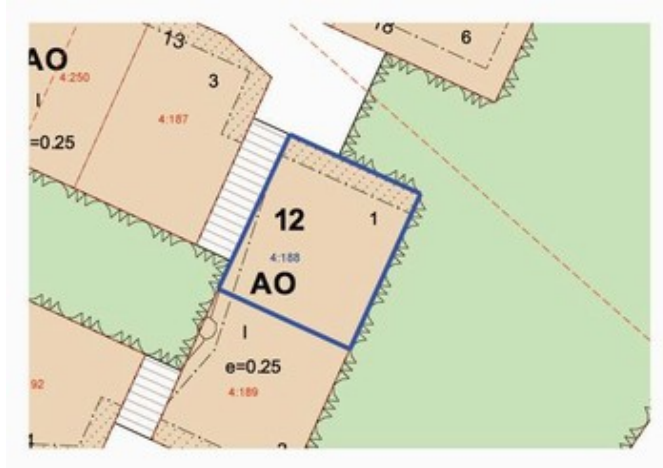

Rauma, Perkonvahe

Yhteystiedot:

Maanmittausinsinööri Ari-Pekka Asikainen
044 4036001

ari-pekka.asikainen@rauma.fi

LAPPI, MATINHIVO 12-1 / 684-435-4-188 (Hivo IV)

Kohteen tiedot

Osoite: Perkonvahe
Kaupunki/kunta: Rauma
Asuintonttityyppi: Omakotitontit
Pinta-ala: 1220 m²
Kauppatapa: Vuokrattavana / Myytävänä
Vuokrahinta: 190 €/vuosi
Myyntihinta: 3 782 €

Lisätiedot

Pinta-ala: 1220 m²
Rakennusoikeus: 305 k-m²
Kaavamääräys: AOI (erillispientalojen korttelialue)
Muu lisätieto 1: kv 28.04.2014 §53
Muu lisätieto 2: Vuokralaisella on mahdollisuus ostaa tontti kaupunginvaltuuston kulloinkin hyväksymin ehdoin, kun tontin rakentamisvelvoite on täytetty.