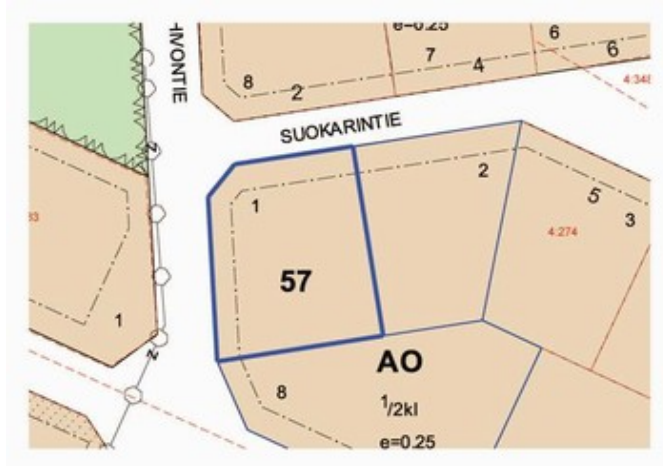

# Rauma

**Yhteystiedot:**

Maanmittausinsinööri Ari-Pekka Asikainen  
044 4036001

[ari-pekka.asikainen@rauma.fi](mailto:ari-pekka.asikainen@rauma.fi)

LAPPI, SUOKARI 57-1 / 684-435-4-293V/M (Vähä-Hivo) kaavatontti

**Kohteen tiedot**

Osoite: Suokarintie  
Kaupunki/kunta: Rauma  
Asuintonttityyppi: Omakotitontit  
Pinta-ala: 1490 m<sup>2</sup>  
Kauppatapa: Vuokrattavana / Myytävänä

**Lisätiedot**

Pinta-ala: noin 1490 m<sup>2</sup>  
Rakennusoikeus: tonttitehokkuusluku =0,25  
Kaavamääräys: AO1/2kl (erillispientalojen korttelialue)  
Muuta: Myyntihinta 2,60€/m<sup>2</sup>  
Vuosivuokra 5% kauppahinnasta.  
kv 28.04.2014 §53  
Karttalinkistä löytyvät sijainnin koordinaatit.