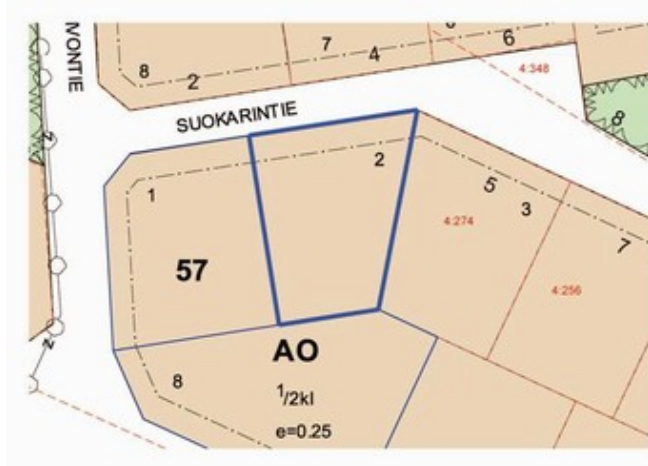

Rauma, Suokarintie

Rauma

**Yhteystiedot:**

Maanmittausinsinööri Ari-Pekka Asikainen
044 4036001

ari-pekka.asikainen@rauma.fi

LAPPI, SUOKARI 57-2 /684-435-4-293V/M (Vähä-Hivo) kaavatontti

Kohteen tiedot

Osoite: Suokarintie
Kaupunki/kunta: Rauma
Asuintonttityyppi: Omakotitontit
Pinta-ala: 1290 m²
Kauppatapa: Vuokrattavana / Myytävänä

Lisätiedot

Pinta-ala: noin 1290 m²
Rakennusoikeus: tonttitehokkuusluku=0,25
Kaavamääräys: AO1/2kl (erillispientalojen korttelialue)
Muuta: Myyntihinta 2,60€/m²
Vuosivuokra 5% kauppahinnasta.
kv 28.04.2014 §53
Vuokralaisella on mahdollisuus ostaa tontti kaupunginvaltuuston kulloinkin hyväksymin ehdoin, kun tontin rakentamisvelvoite on täytetty.
Karttalinkistä löytyvät sijainnin koordinaatit.