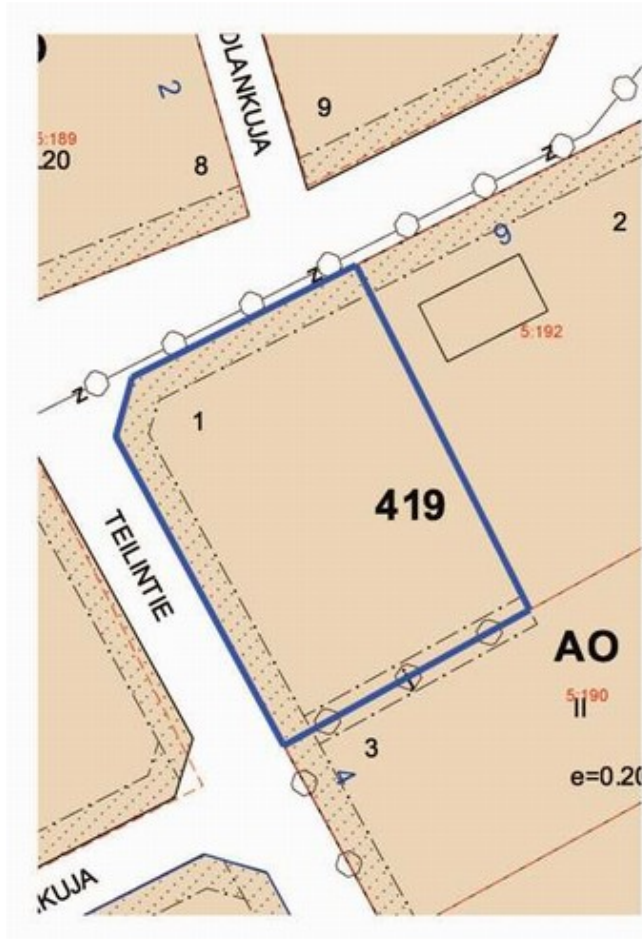

Rauma, Teilintie

Rauma

**Yhteystiedot:**

Maanmittausinsinööri Ari-Pekka Asikainen
044 4036001

ari-pekka.asikainen@rauma.fi

LAPPI, KINOLA 419-1 / 684-435-5-193M (Teilinummi) kaavatontti

Kohteen tiedot

Osoite:	Teilintie
Kaupunki/kunta:	Rauma
Asuintonttityyppi:	Omakotitontit
Pinta-ala:	2760 m ²
Kauppatapa:	Myytävänä

Lisätiedot

Pinta-ala:	noin 2760 m ²
Rakennusoikeus:	tehokkuusluku=0,20
Kaavamääräys:	AOII (erillispientalojen korttelialue)
Muuta:	Myyntihinta 2,60€/m ² Ostaja maksaa kauppahinnan lisäksi lohkomiskulut. Vuokralaisella on mahdollisuus ostaa tontti kaupunginvaltuuston kulloinkin hyväksymin ehdoin,

Rauma, Teilintie

kun tontin rakentamisvelvoite on täytetty. Karttalinkistä löytyvät sijainnin koordinaatit.

Rauma, Teilintie

Kohteen kaikki kuvat