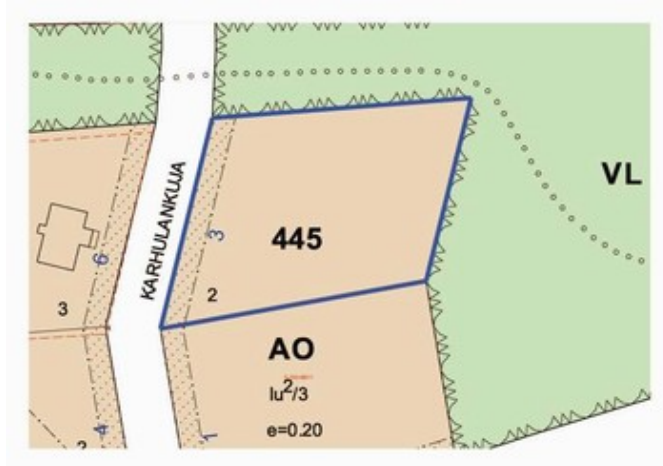

Rauma, Karhulankuja 3

**Yhteystiedot:**Palvelupiste Pyyrman  
02 834 5000

palvelupiste@rauma.fi

LAPPI, TEILINUMMI 445-2 / 684-435-5-193V/M (Teilinummi) kaavatontti

**Kohteen tiedot**

Osoite: Karhulankuja 3  
Kaupunki/kunta: Rauma  
Asuintonttityyppi: Omakotitontit  
Pinta-ala: 2490 m<sup>2</sup>  
Kauppatapa: Vuokrattavana / Myytävänä

**Lisätiedot**

Pinta-ala: noin 2490 m<sup>2</sup>  
Rakennusoikeus: tonttitehokkuusluku=0,20  
Kaavamääräys: AOlu2/3 (asuinpienalojen korttelialue)  
Muuta: Kauppahinta: 3,1€/m<sup>2</sup>  
kv 28.04.2014 §53  
Vuokralaisella on mahdollisuus ostaa tontti kaupunginvaltuuston kulloinkin hyväksymin ehdoin, kun tontin rakentamisvelvoite on täytetty.  
Karttalinkistä löytyvät sijainnin koordinaatit