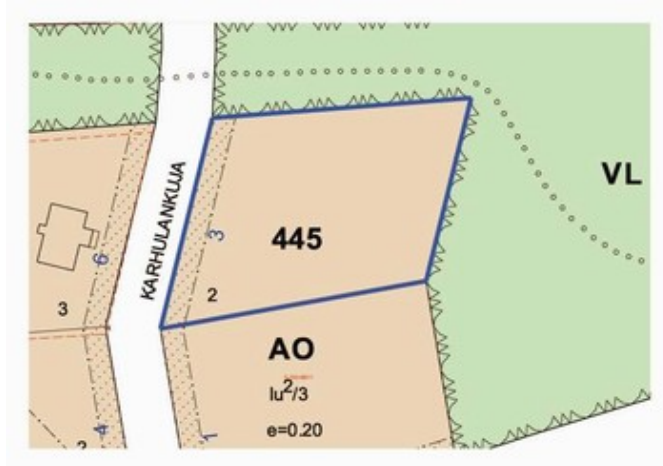

Rauma, Karhulankuja 3

**Yhteystiedot:**Palvelupiste Pyyrman
02 834 5000

palvelupiste@rauma.fi

LAPPI, TEILINUMMI 445-2 / 684-435-5-193V/M (Teilinummi) kaavatontti

Kohteen tiedot

Osoite: Karhulankuja 3
Kaupunki/kunta: Rauma
Asuintonttityyppi: Omakotitontit
Pinta-ala: 2490 m²
Kauppatapa: Vuokrattavana / Myytävänä

Lisätiedot

Pinta-ala: noin 2490 m²
Rakennusoikeus: tonttitehokkuusluku=0,20
Kaavamääräys: AOlu2/3 (asuinpienalojen korttelialue)
Muuta: Kauppahinta: 3,1€/m²
kv 28.04.2014 §53
Vuokralaisella on mahdollisuus ostaa tontti kaupunginvaltuuston kulloinkin hyväksymin ehdoin, kun tontin rakentamisvelvoite on täytetty.
Karttalinkistä löytyvät sijainnin koordinaatit