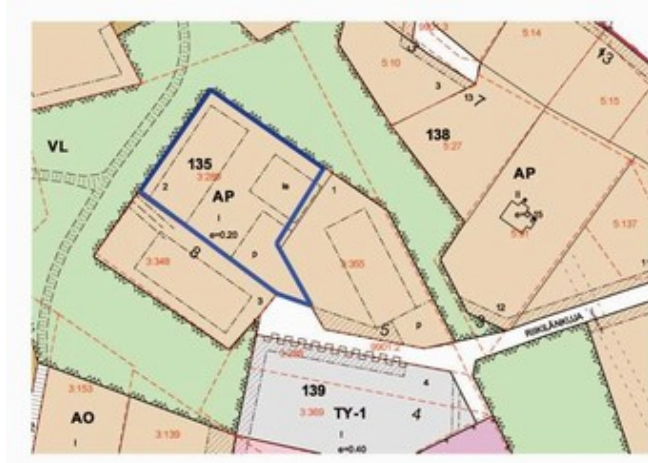

Rauma, Vahalankalliontie 7

Rauma

Yhteystiedot:

Maanmittausinsinööri Ari-Pekka Asikainen

044 403 6001

ari-pekka.asikainen@rauma.fi

LAPPI Kiinteistötunnus: 684-435-3-289-Määräala, kaavatontti 135/2

Kohteen tiedot

Pinta-ala: 3844 m²

Rakennusoikeus: tehokkuusluku e=0,20

Kaavamääräys: AP I (asuinpienalo)

Muu lisätieto 1: Rakennuspaikalle on mahdollista rakentaa omakotitalo tai rivitalo.

Muu lisätieto 2: Vuokralaisella on mahdollisuus ostaa tontti kaupunginvaltuuston kulloinkin hyväksymin ehdoin, kun tontin rakentamisvelvoite on täytetty.