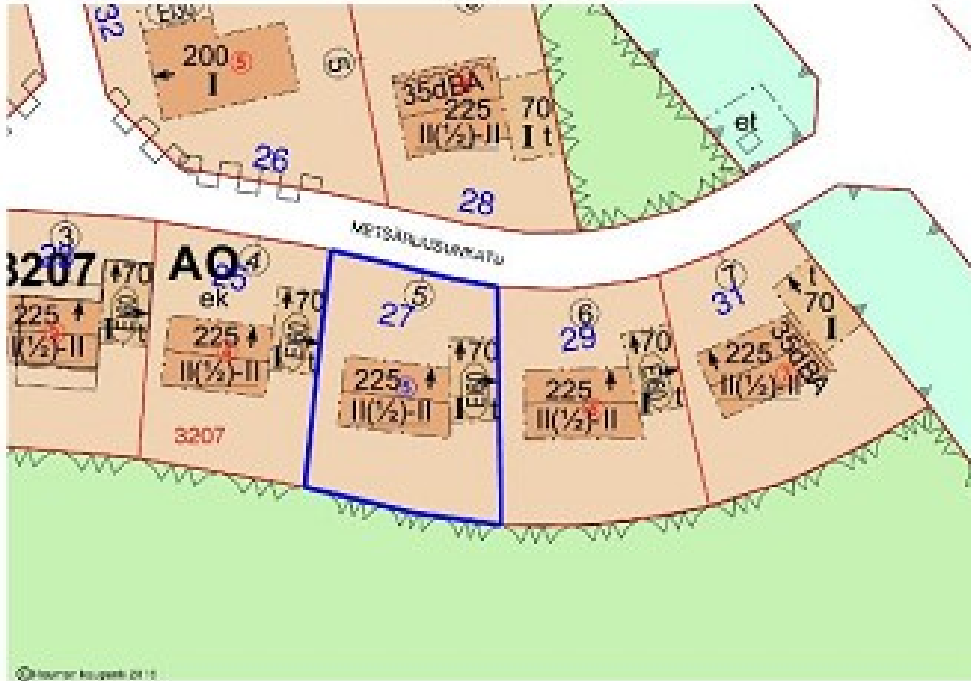

Rauma, Metsäruusunkatu 27

Yhteystiedot:

Palvelupiste Pyyrman
02 834 5000
Valtakatu 2 A

palvelupiste@rauma.fi

PIRTTIALHO 684-32-3207-5

Kohteen tiedot

Osoite: Metsäruusunkatu 27
Kaupunki/kunta: Rauma
Asuintonttityyppi: Omakotitontit
Pinta-ala: 904 m²
Kauppatapa: Vuokrattavana / Myytävänä
Vuokrahinta: 1 040 €/vuosi
Myyntihinta: 20 792 €

Lisätiedot

Pinta-ala: 904m²
Rakennusoikeus: 225k-m² (asuinrakennus)+70 k-m² (talousrakennus).
Kaavamääräys: ehdoton AOII(1/2)-II+tl(erillispientalojen korttelialue) Tarkemmat kaavamääräykset löytyvät asemakaavakartasta (opaskartta.rauma.fi -> kaavat -> kaavamääräykset).
Muu lisätieto 1: Tontti on mahdollista ostaa omaksi, kun rakentamisvelvoite on täytetty.