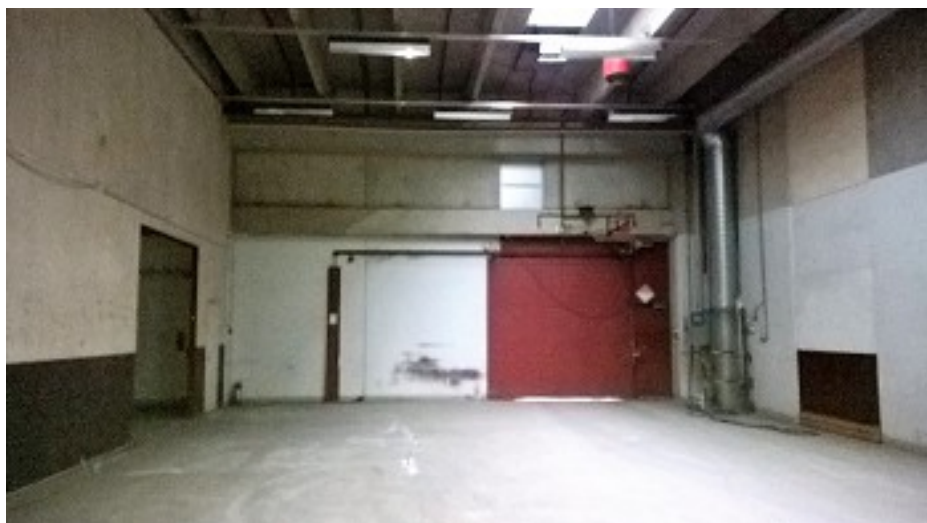

Rauma, Papinhaka, Ratavahe 5