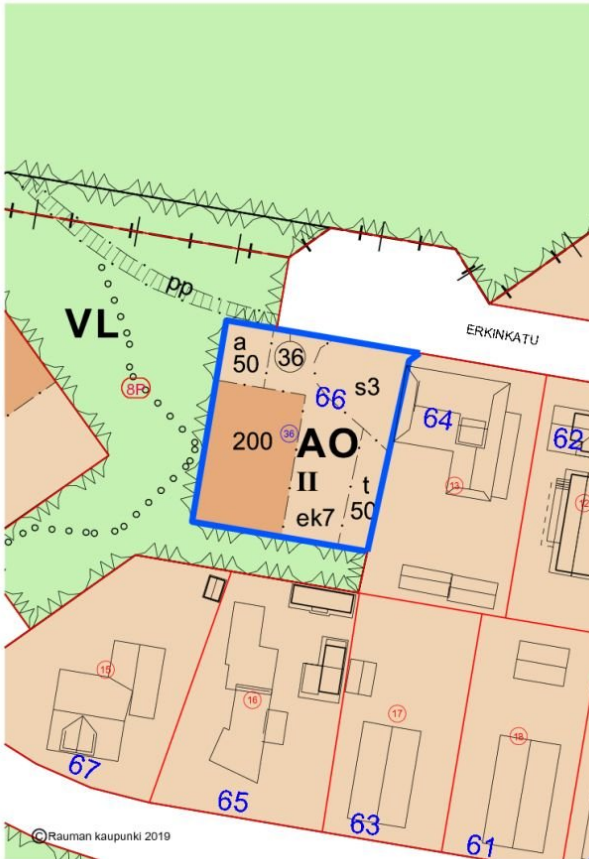

Rauma, Syvärauma, Erkinkatu 66

Rauma

Yhteystiedot:

Palvelupiste Pyyrman
Valtakatu 2 A
02 834 5000
palvelupiste@rauma.fi

Syvärauma 684-8-808-36

Kohteen tiedot

Osoite: Erkinkatu 66
26200 Rauma
Kaupunginosa: Syvärauma
Kaupunki/kunta: Rauma
Asuintonttityyppi: Omakotitontit
Pinta-ala: 1022 m²
Kauppatapa: Vuokrattavana / Myytävänä
Vuokrahinta: 746,06 €/vuosi vuokra sidotaan elinkustannusindeksiin
Myyntihinta: 14 921,20 €

Lisätiedot

Tontin pinta-ala: 1022 m²
Rakennusoikeus: 300 k-m²
Asemakaava: Erillispientalojen korttelialue. Tarkemmat asemakaavamääräykset liitteenä.