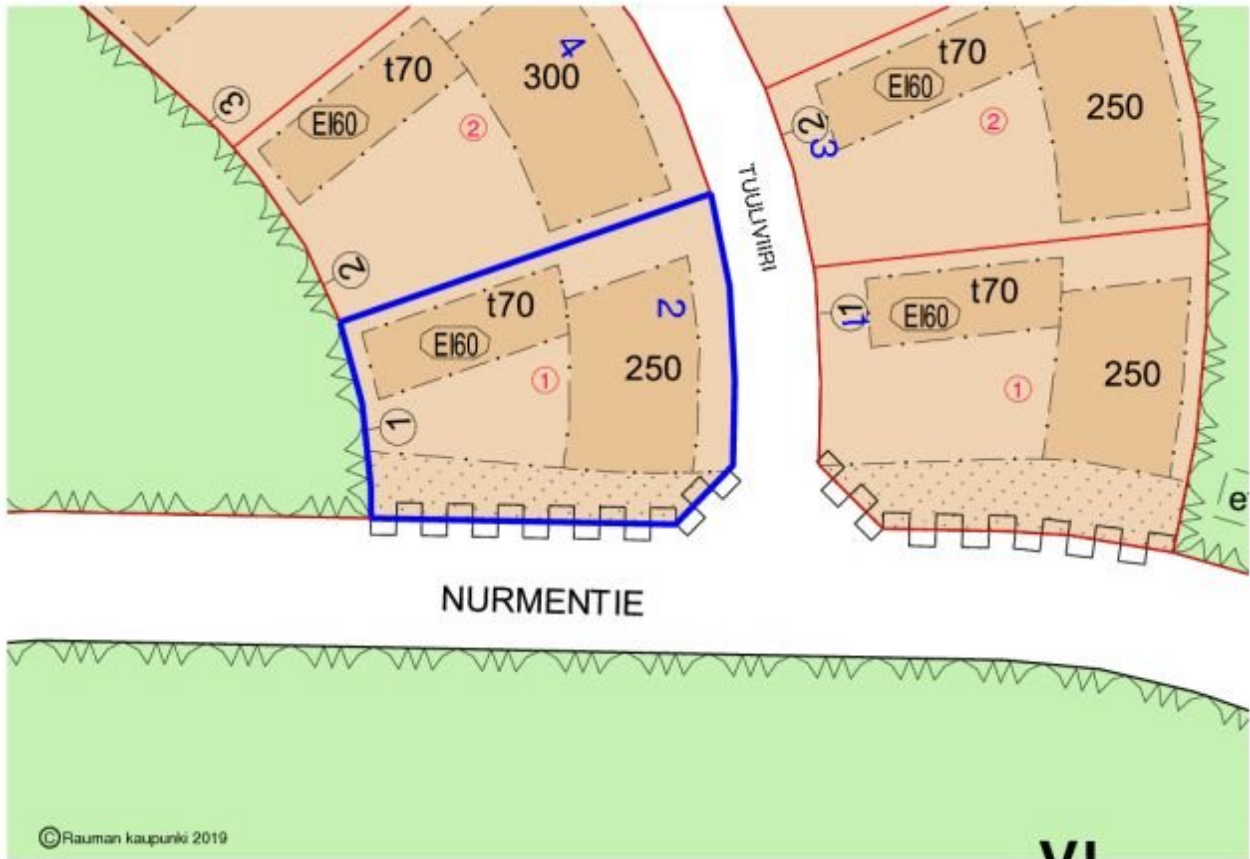

Rauma, Tuuliviiri 2

**Yhteystiedot:**

Palvelupiste Pyyrman  
02 834 5000  
palvelupiste@rauma.fi

VANHA LAHTI Kiinteistötunnus: 684-20-2021-1

**Kohteen tiedot**

Osoite: Tuuliviiri 2  
26200 Rauma  
Kaupunki/kunta: Rauma  
Asuintonttityyppi: Omakotitontit  
Pinta-ala: 1331 m<sup>2</sup>  
Kauppatapa: Vuokrattavana / Myytävänä  
Vuokrahinta: 1 464,10 €/vuosi  
Myyntihinta: 29 282 €

**Lisätiedot**

Tontin pinta-ala: 1331 m<sup>2</sup>  
Rakennusoikeus: 250 k-m<sup>2</sup> (asuinrakennus) + 70 k-m<sup>2</sup> (talousrakennus)  
Asemakaava ja rakentaminen: Asemakaavamääräykset ja rakentamistapaohjeet ovat liitteenä. Lisätietoa rakentamiseen liittyen saa rakennusvalvonnasta (puh. 044 793 4749)  
Tontin ostaminen: Tontti on mahdollista ostaa omaksi, kun vuokrasopimuksen mukainen rakentamisvelvoite on täytetty.

Rauma, Tuuliviiri 2

Kohteen kaikki kuvat

684-20-2021-1

Rauma, Tuuliviiri 2

Kantakartta

Rauma, Tuuliviiri 2

*Ilmakuva*

Rauma, Tuuliviiri 2