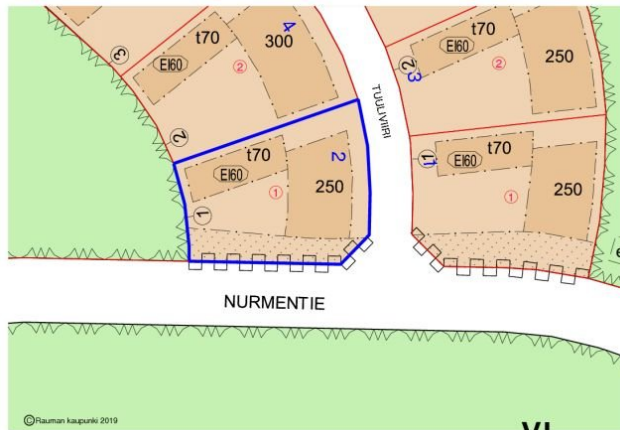

Rauma, Tuuliviiri 2

**Yhteystiedot:**

Palvelupiste Pyyrman  
02 834 5000  
palvelupiste@rauma.fi

VANHA LAHTI Kiinteistötunnus: 684-20-2021-1

**Kohteen tiedot**

Osoite: Tuuliviiri 2  
26200 Rauma  
Kaupunki/kunta: Rauma  
Asuintonttityyppi: Omakotitontit  
Pinta-ala: 1331 m<sup>2</sup>  
Kauppatapa: Vuokrattavana / Myytävänä  
Vuokrahinta: 1 464,10 €/vuosi  
Myyntihinta: 29 282 €

**Lisätiedot**

Tontin pinta-ala: 1331 m<sup>2</sup>  
Rakennusoikeus: 250 k-m<sup>2</sup> (asuinrakennus) + 70 k-m<sup>2</sup> (talousrakennus)  
Asemakaava ja rakentaminen: Asemakaavamääräykset ja rakentamistapaohjeet ovat liitteenä. Lisätietoa rakentamiseen liittyen saa rakennusvalvonnasta (puh. 044 793 4749)  
Tontin ostaminen: Tontti on mahdollista ostaa omaksi, kun vuokrasopimuksen mukainen rakentamisvelvoite on täytetty.