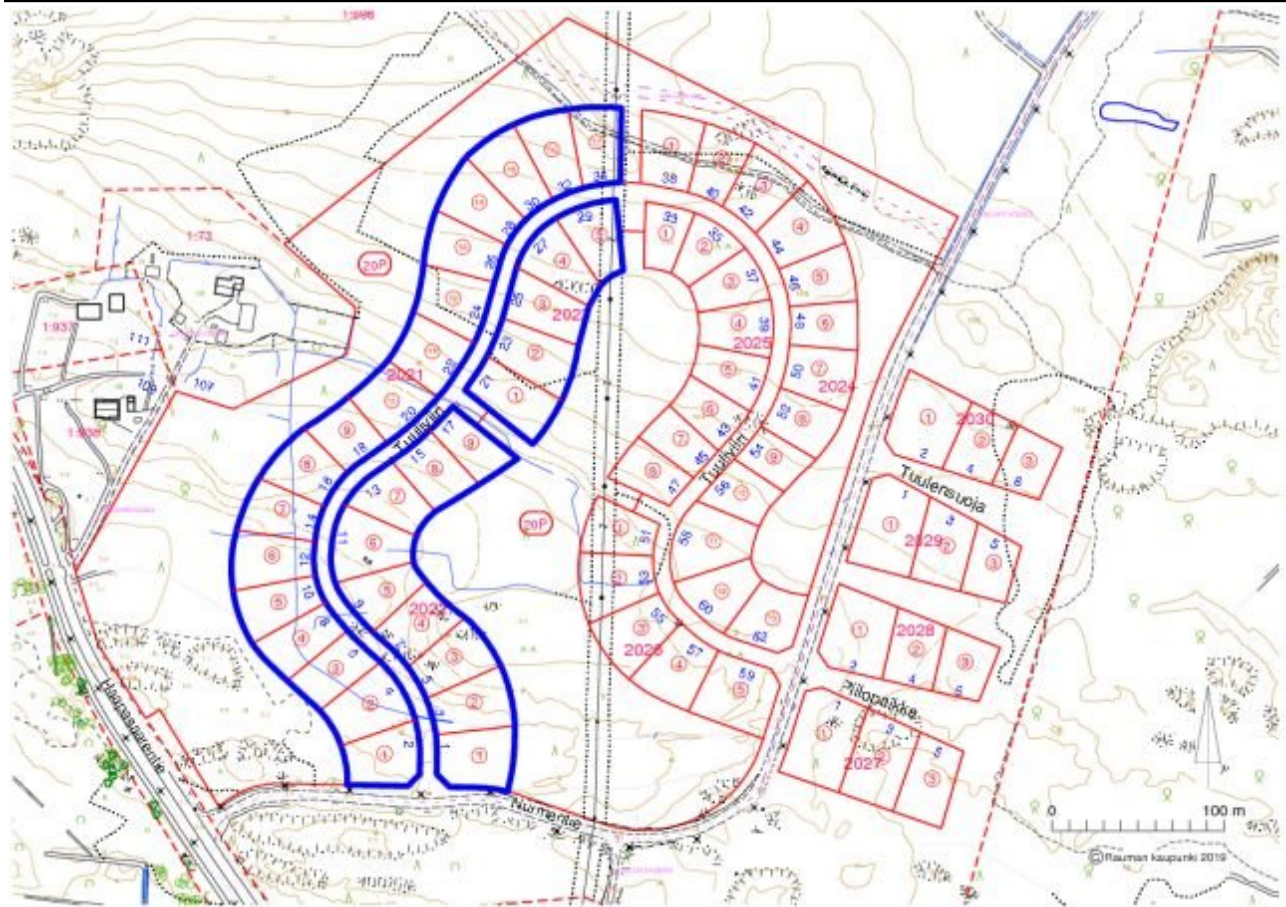

**Lisätiedot**

Tontin pinta-ala: 1331 m<sup>2</sup>  
Rakennusoikeus: 250 k-m<sup>2</sup> (asuinrakennus) + 70 k-m<sup>2</sup> (talousrakennus)  
Asemakaava ja rakentaminen: Asemakaavamääräykset ja rakentamistapaohjeet ovat liitteenä. Lisätietoa rakentamiseen liittyen saa rakennusvalvonnasta (puh. 044 793 4749)  
Tontin ostaminen: Tontti on mahdollista ostaa omaksi, kun vuokrasopimuksen mukainen rakentamisvelvoite on täytetty.

Rauma, Tuuliviiri 2

Kohteen kaikki kuvat

684-20-2021-1

Rauma, Tuuliviiri 2

Kantakartta

Rauma, Tuuliviiri 2

*Ilmakuva*

Rauma, Tuuliviiri 2

*Drone kuva*