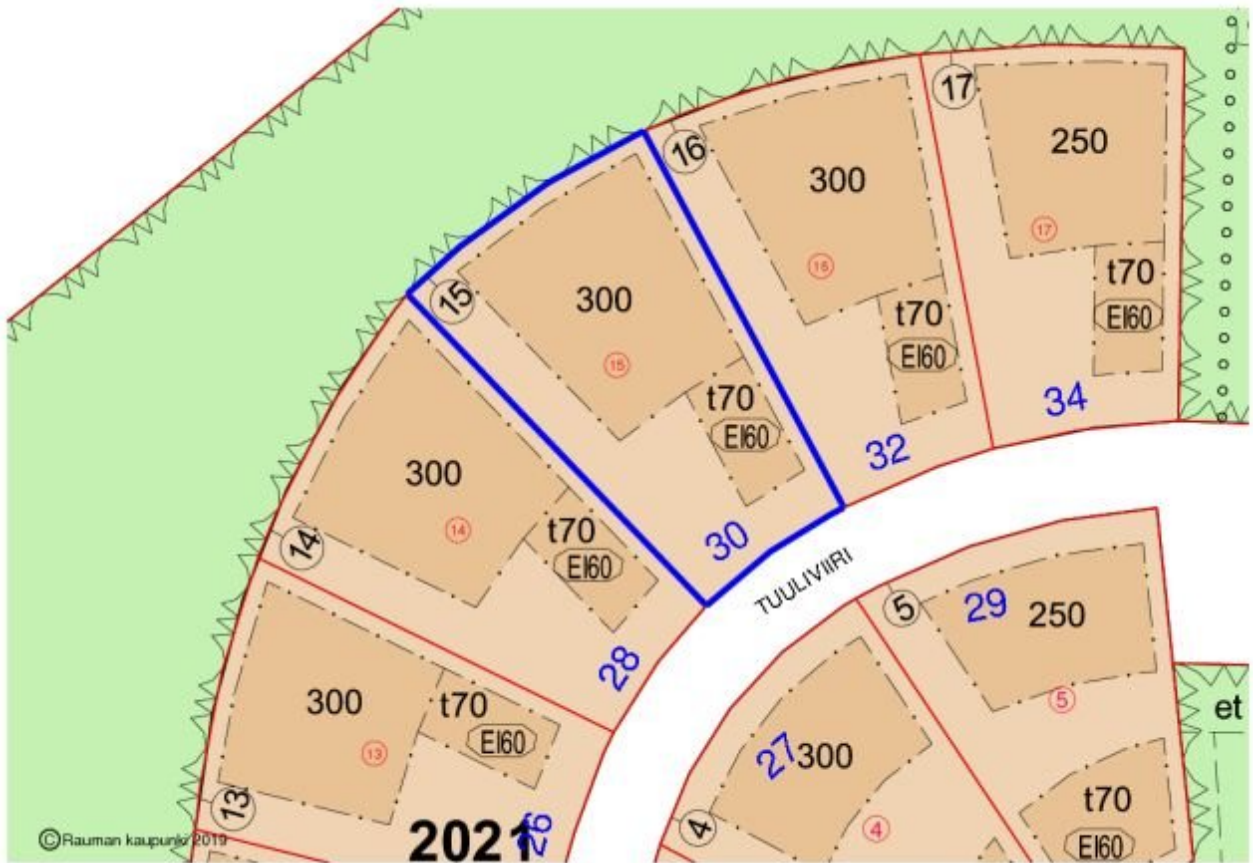

Kohteen kaikki kuvat