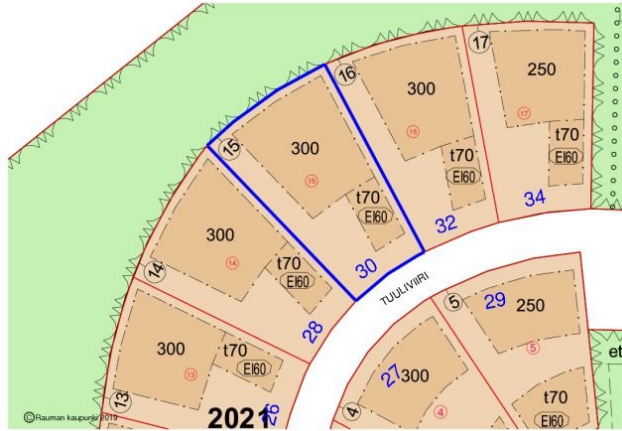

Rauma, Tuuliviiri 30

Rauma

**Yhteystiedot:**

Palvelupiste Pyyrman
02 834 5000
palvelupiste@rauma.fi

VANHA LAHTI Kiinteistötunnus: 684-20-2021-15

Kohteen tiedot

Osoite: Tuuliviiri 30
26200 Rauma
Kaupunki/kunta: Rauma
Asuintonttityyppi: Omakotitontit
Pinta-ala: 1336 m²
Kauppatapa: Vuokrattavana / Myytävänä
Vuokrahinta: 1 736,80 €/vuosi
Myyntihinta: 34 736 €

Lisätiedot

Tontin pinta-ala: 1336 m²
Rakennusoikeus: 300 k-m² (asuinrakennus) + 70 k-m² (talousrakennus)
Asemakaava ja rakentaminen: Asemakaavamääräykset ja rakentamistapaohjeet ovat liitteenä. Lisätietoa rakentamiseen liittyen saa rakennusvalvonnasta (puh. 044 793 4749)
Tontin ostaminen: Tontti on mahdollista ostaa omaksi, kun vuokrasopimuksen mukainen rakentamisvelvoite on täytetty.

Drone kuva