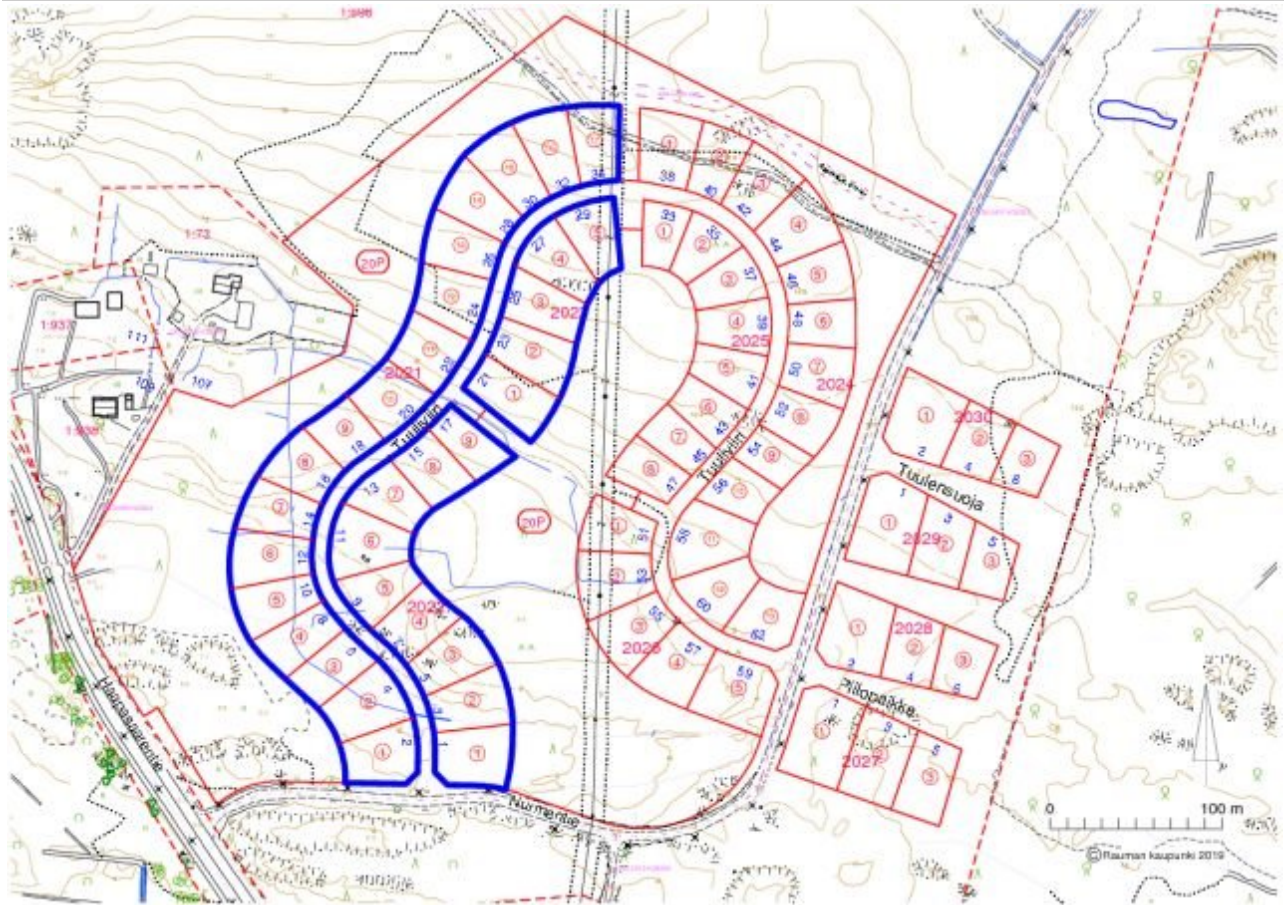

Rauma, Tuuliviiri 30

Kantakartta