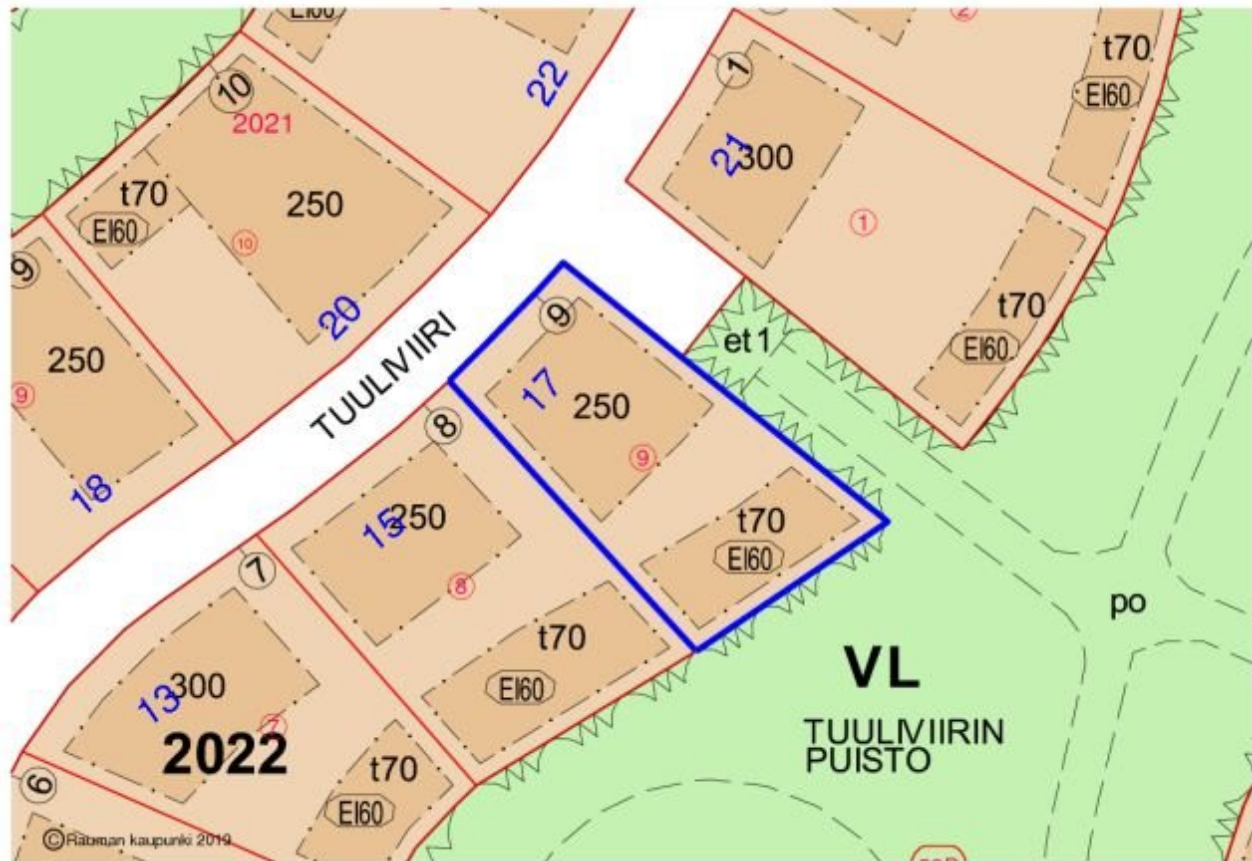

Kohteen kaikki kuvat