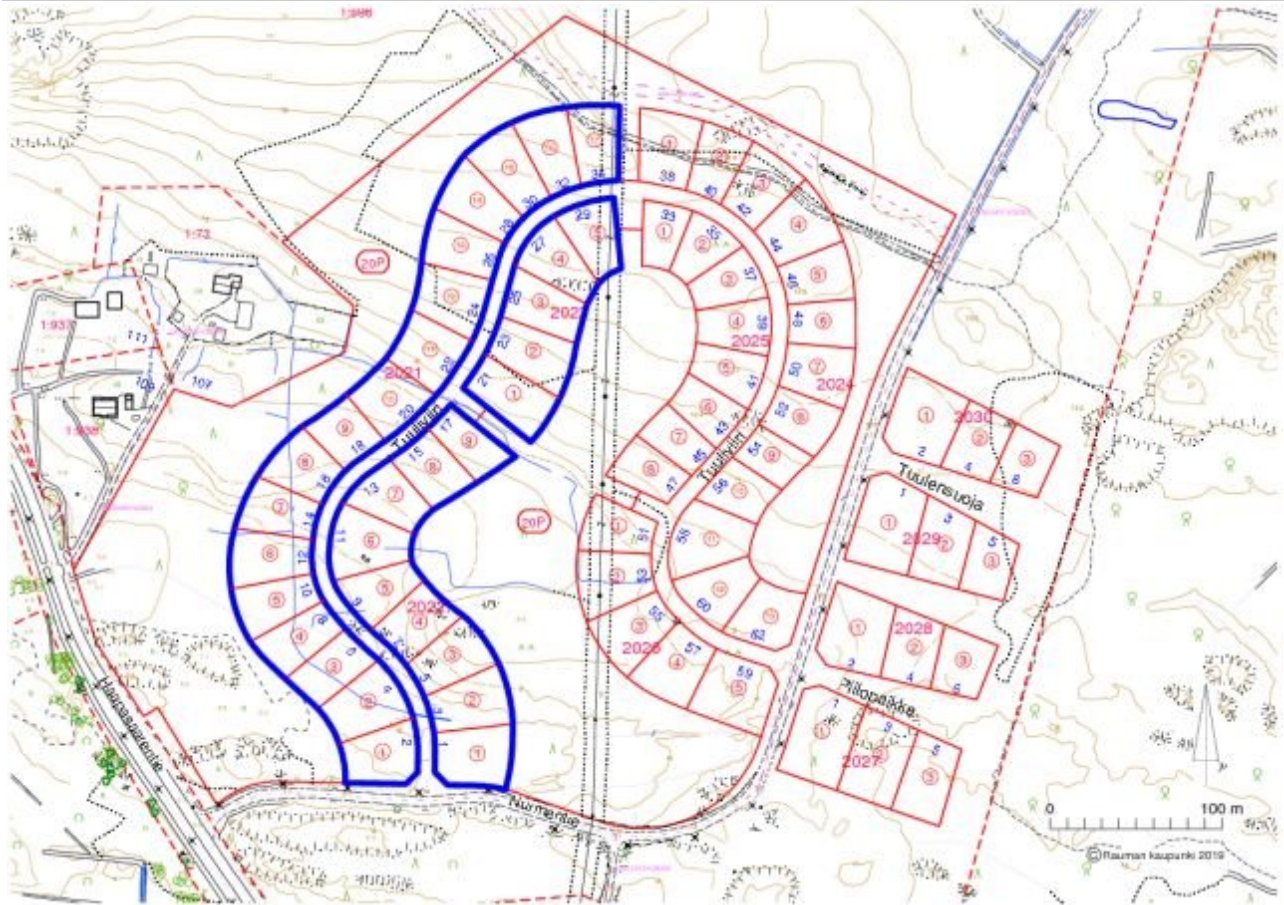

Rauma, Tuuliviiri 17

Kantakartta