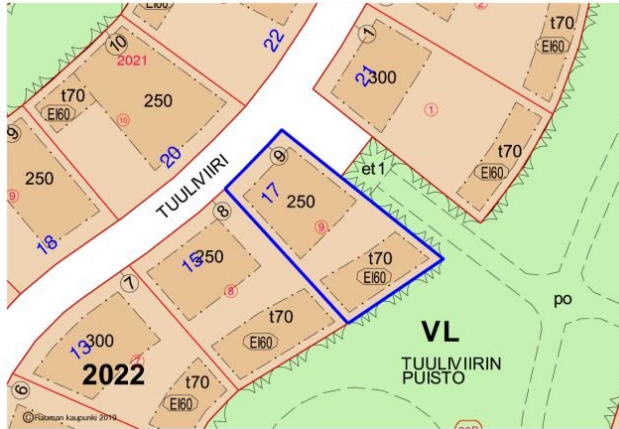

Rauma, Tuuliviiri 17

Yhteystiedot:

Palvelupiste Pyyrman
02 834 5000
palvelupiste@rauma.fi

VANHA LAHTI Kiinteistötunnus: 684-20-2022-9

Kohteen tiedot

Osoite: Tuuliviiri 17
26200 Rauma
Kaupunki/kunta: Rauma
Asuintonttityyppi: Omakotitontit
Pinta-ala: 1030 m²
Kauppatapa: Vuokrattavana / Myytävänä
Vuokrahinta: 1 133 €/vuosi
Myyntihinta: 22 660 €

Lisätiedot

Tontin pinta-ala: 1030 m²
Rakennusoikeus: 250 k-m² (asuinrakennus) + 70 k-m² (talousrakennus)
Asemakaava ja rakentaminen: Asemakaavamääräykset ja rakentamistapaohjeet ovat liitteenä. Lisätietoa rakentamiseen liittyen saa rakennusvalvonnasta (puh. 044 793 4749)
Tontin ostaminen: Tontti on mahdollista ostaa omaksi, kun vuokrasopimuksen mukainen rakentamisvelvoite on täytetty.